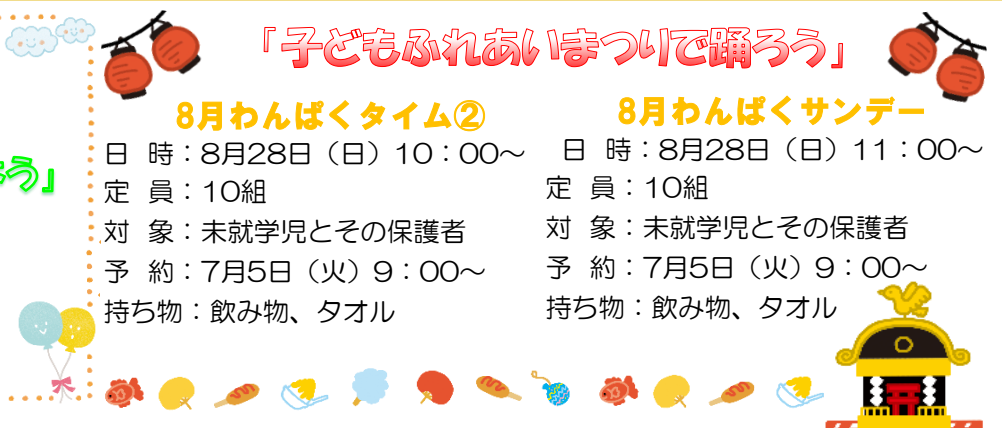

～ わくわくぽかぽかタイム ～

絵本・紙芝居の読み聞かせや手遊びなど親子のふれあい時間を楽しみましょう！

毎週水・木・金 午前11：15～/午後1：45～

・ ・ ・ **今月の予定** ・ ・ ・

- 歌 : ひらひらひら 手遊び : はじまるよ
- ダンス : ひよこ音頭 今月の“遊び”は2回実施します。
- 遊び : 水遊び【15日（金）10：30～11：00、22日（金）10：30～11：00】
- 製作 : 七夕飾り【6日（水）10：30～11：00、7日（木）15：30～16：00】

≪今月のお誕生日会≫ 【28日（木）11：00～】（予約制）

事前予約できます。

8月わんぱくタイム①

「みんなでおはなし会に参加しよう」

日時：8月7日（日）10：00～
 定員：10組
 対象：未就学児とその保護者
 予約：7月7日（木）9：00～
 持ち物：飲み物、タオル

8月わんぱくタイム②

日時：8月28日（日）10：00～
 定員：10組
 対象：未就学児とその保護者
 予約：7月5日（火）9：00～
 持ち物：飲み物、タオル

8月わんぱくサンデー

日時：8月28日（日）11：00～
 定員：10組
 対象：未就学児とその保護者
 予約：7月5日（火）9：00～
 持ち物：飲み物、タオル

「子どもふれあいまつりで踊ろう」

子育て日記⑬（いつもセンターを利用しているパパやママの子育て日記です♡）

パパタイムやわくわくぽかぽか広場の製作・季節ごとのイベントなど子供が楽しめる企画を立てて下さり、センターの先生方いつもありがとうございます。福祉センターのイベントに行こうと娘に言うと大喜びしています。娘と同年代の子供達との触れ合いや先生方が優しく見守りながら子供達が楽しめる様にして下さるおかげで、最初は少し恥ずかしがっていた娘も元気に飛び跳ねたり、歌ったり、ボール入れに夢中になったりしています。娘の元気で楽しそうな姿が見られて親としても大変嬉しかったです。娘も妻もセンターでの出会いをきっかけに友達が出来てとても楽しい時間を過ごさせて頂いています。今後のイベントも楽しみに参加させて頂きます。

みつきのお父さん

年齢別事業	今月の予定	次月の予定
Baby'sタイム（0歳児） 令和3年4月2日～令和4年4月1日 生まれの子どもとその保護者 （10時～定員20組）	7月13日（水） 毎月予約です 「おひるねアートを体験しよう」 持ち物：飲み物、タオル	7/13(水)9:00～ 予約受付開始 (電話にて)
Kid'sタイム（1歳児） 令和2年4月2日～令和3年4月1日 生まれの子どもとその保護者 （10時～定員20組）	7月27日（水） 通年予約です 「シャボン玉遊びを体験しよう」 （雨天時 「風船遊び」） 持ち物：飲み物、タオル、帽子、着替え	9月7日（水） 毎月予約です 「親子でふれあい遊びを楽しもう」 ※ベビーダンスもあります。 持ち物：飲み物、タオル、抱っこひも
Childタイム（2歳児） 平成31年4月2日～令和2年4月1日 生まれの子どもとその保護者 （10時～定員20組）	7月14日（木） 通年予約です 「シャボン玉遊びを楽しもう」 （雨天時 「風船遊び」） 持ち物：飲み物、タオル、帽子、着替え	9月14日（水） 通年予約です 「親子で体操を楽しもう」 持ち物：飲み物、タオル
		9月15日（木） 通年予約です 「ミニ運動会で体を元気に動かそう」 持ち物：飲み物、タオル